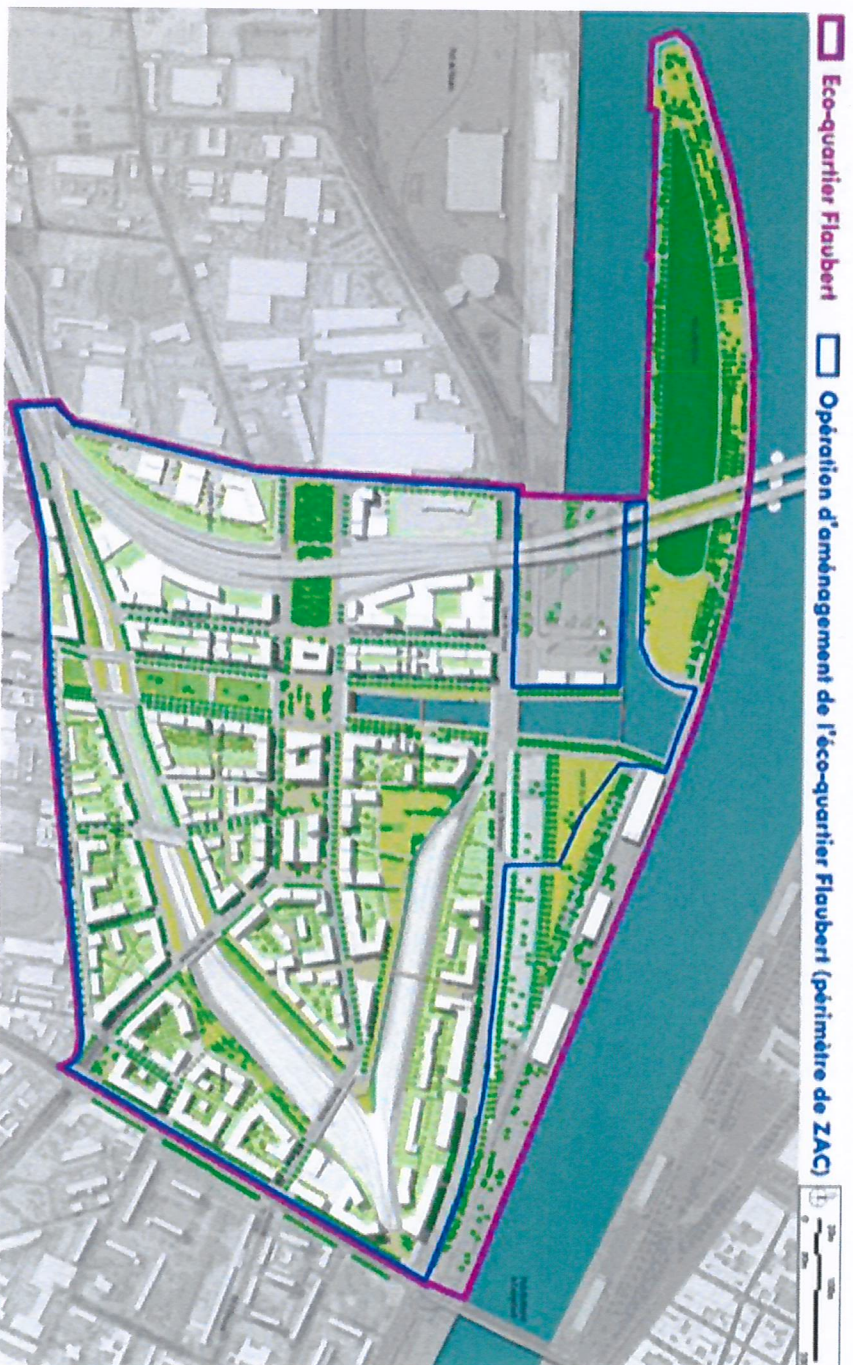

Saint-Jean Belcier (Bordeaux)

Part-Dieu (Lyon)

ZAC Flaubert (Rouen)

Ligne 17 du GPE et ZAC du Triangle de Gonesse (95)

Listière agricole

Emprise prévue pour le projet Europacity

Gare de Montpellier (34) – Gare de Nîmes (30)

Cas par cas – gares du GPE