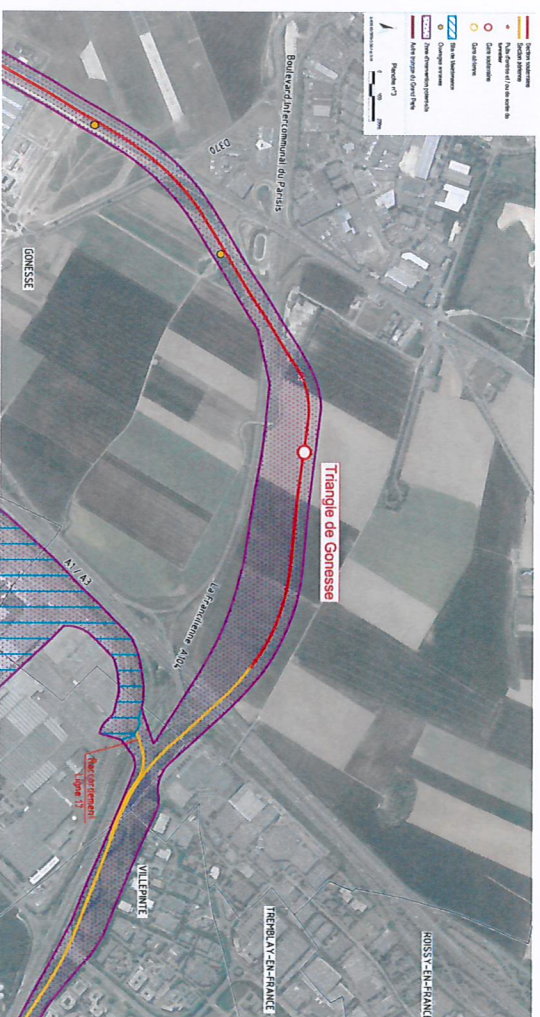

Saint-Jean Belcier (Bordeaux)

Part-Dieu (Lyon)

ZAC Flaubert (Rouen)

Ligne 17 du GPE et ZAC du Triangle de Gonesse (95)

Listière agricole

Emprise prévue pour le projet Europacity

Gare de Montpellier (34) – Gare de Nîmes (30)

Cas par cas – gares du GPE