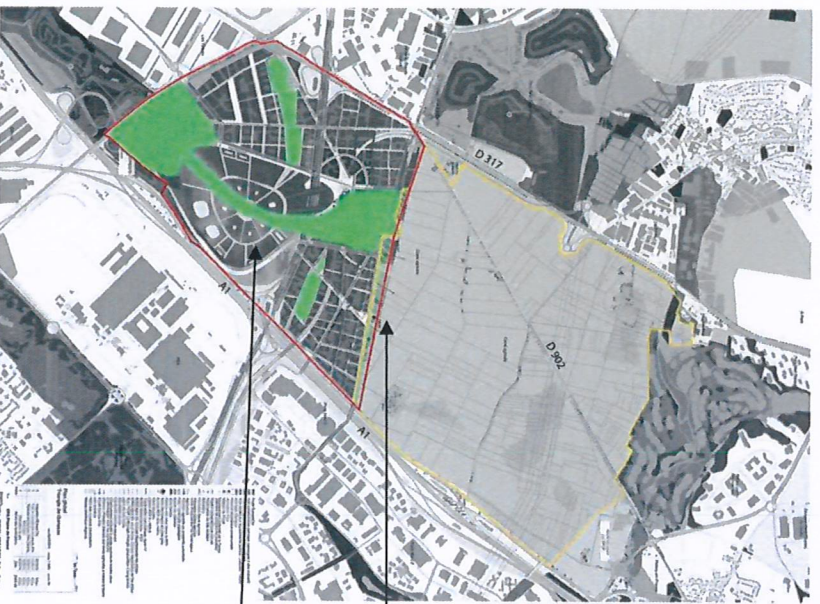

Saint-Jean Belcier (Bordeaux)

Part-Dieu (Lyon)

ZAC Flaubert (Rouen)

Ligne 17 du GPE et ZAC du Triangle de Gonesse (95)

Listière agricole

Emprise prévue pour le projet Europacity

Gare de Montpellier (34) – Gare de Nîmes (30)

Cas par cas – gares du GPE