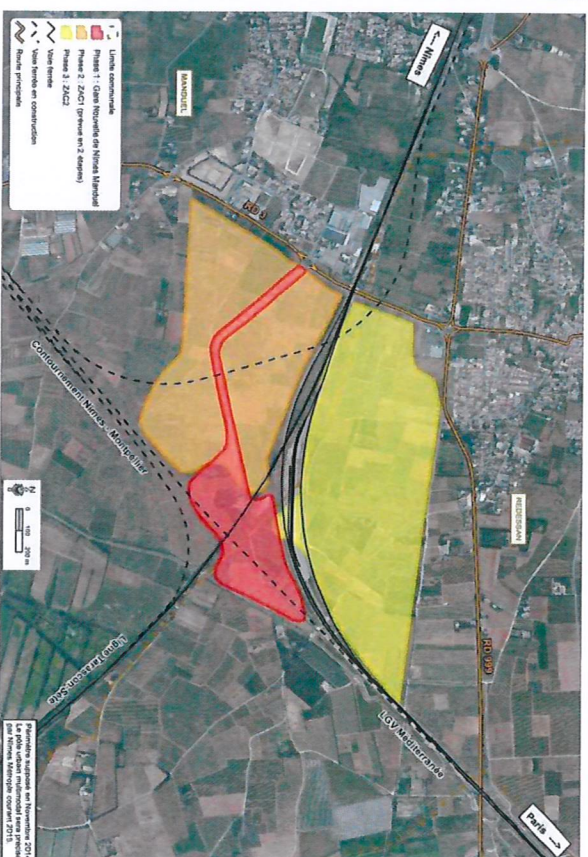

Saint-Jean Belcier (Bordeaux)

Part-Dieu (Lyon)

ZAC Flaubert (Rouen)

Ligne 17 du GPE et ZAC du Triangle de Gonesse (95)

Listière agricole

Emprise prévue pour le projet Europacity

Gare de Montpellier (34) – Gare de Nîmes (30)

Cas par cas – gares du GPE