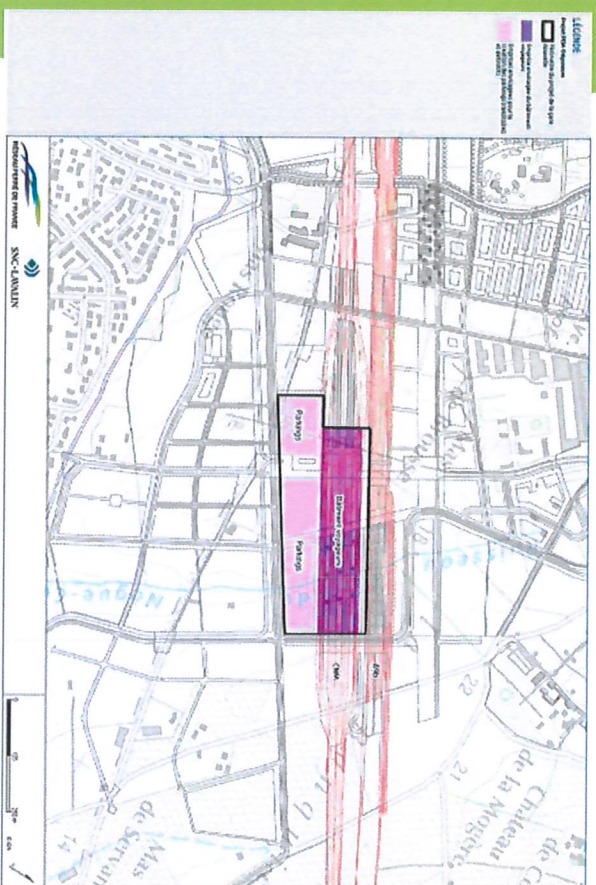

Saint-Jean Belcier (Bordeaux)

Part-Dieu (Lyon)

ZAC Flaubert (Rouen)

Ligne 17 du GPE et ZAC du Triangle de Gonesse (95)

Listière agricole

Emprise prévue pour le projet Europacity

Gare de Montpellier (34) – Gare de Nîmes (30)

Cas par cas – gares du GPE